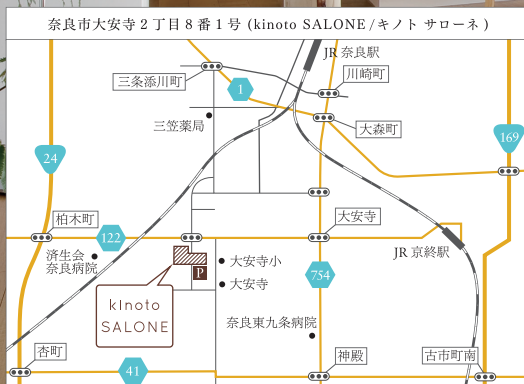

kinoto SALONE

# 住宅見学会

3 / 18 | 土 | , 19 | 日 | , 20 | 月 |

10:00 ~ 17:00 予約不要 / 直接現地へお越しください

kinoto

[www.kinoto.co.jp](http://www.kinoto.co.jp)

お問い合わせ TEL : 0742-63-1101

WEB : <http://www.kinoto.co.jp/>

ライフスタイル提案型総合空間

# kinoto SALONE

キノト サローネ

## 住宅見学会

3/18, 3/19, 3/20

kinoto SALONE(サローネ)は、モデルハウス、ギャラリー、オフィスから成る複合施設。ゆったりとおくつろぎいただきながら、家づくりに関する想いや、ご希望を語り合い、丹念にかたちにしていく「特別な場所=SALONE」をイメージしました。

kinoto SALONEの主演は、「This is NORMAL.」をかたちにしたkinotoの新しいモデルハウス。普段の生活の質を上げたいと考えている方々の手助けとなるような、小さな工夫がたくさん詰まっています。見た目のデザインだけでなく、細部までゆっくりご覧ください。