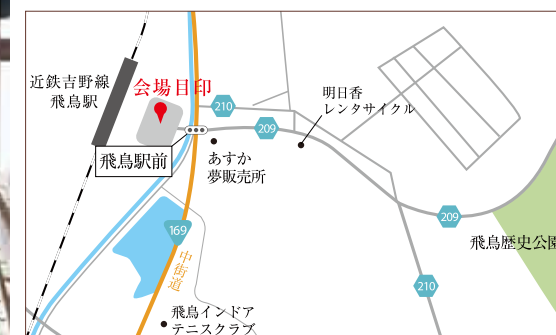

kinoto

www.kinoto.co.jp

古の都に
あたらしい
景色

kinoto

明日香村の家 OPEN HOUSE

12 / 3 | 土 |, 4 | 日 |
10:00 ~ 17:00

予約不要 / 直接現地へお越しください

近年珍しくなってしまった、切妻が美しい瓦屋根の伝統的な造り。周辺の景色 = ランドスケープに適した佇まいを目指した住宅。周りの景色とともにお楽しみください。

会場：
高市郡明日香村御園付近
個人情報保護のため
詳細場所は会場目印にてご案内します

詳しく
マップをみる

お問い合わせ
TEL : 0742-63-1101
WEB : <http://www.kinoto.co.jp/>

ライフスタイル提案型総合空間

kinoto SALONE

キノト サローネ

毎日 - 10:00~17:00

ご予約なしでいつでもご見学いただけます。