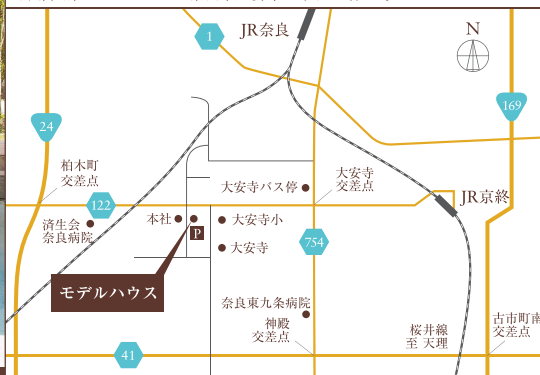

住まいのブランド

kinoto

www.kinoto.co.jp

モデルハウス Grand Opening デビュー見学会

新モデルハウス 外観

会場住所：630-8133 奈良市大安寺2丁目8番1号

10/31 | 土 |、11/1 | 日 | 10:00~17:00 予約不要 / 直接現地へお越しく下さい

お問い合わせ